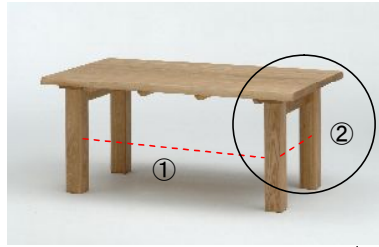

### ・4本脚タイプ

古彩	W	D ※	H	脚間		脚幕板	
				①	②	③	④
テーブル	125	80	71	95	45	8	55
テーブル	150	90	71	110	50	10	53
テーブル	180	90	71	140	50	10	53

座卓脚幕板	
③	④
4	22.5
4	22.5
4	22.5

D※ : 皮付商品の為、サイズに誤差が発生する場合がございますのでご了承ください。

※ 脚取付位置の厚みは3cm