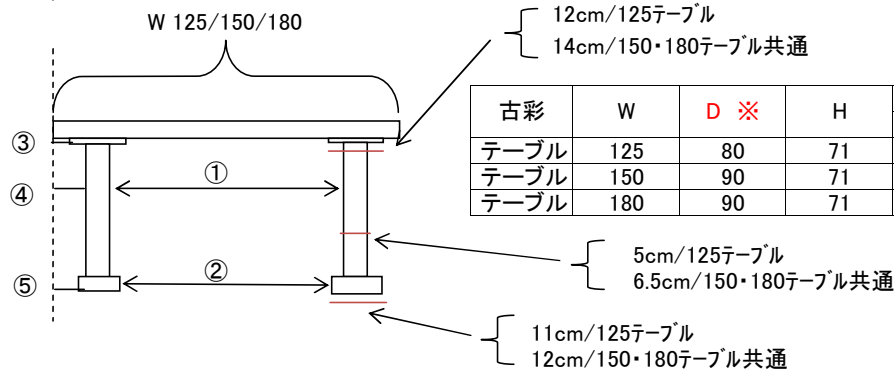

(単位cm)

### ・4本脚タイプ

古彩	W	D ※	H	脚間		脚幕板	
				①	②	③	④
テーブル	125	80	71	95	45	8	55
テーブル	150	90	71	110	50	10	53
テーブル	180	90	71	140	50	10	53

座卓脚幕板	
③	④
4	22.5
4	22.5
4	22.5

D※ : 皮付商品の為、サイズに誤差が発生する場合がございますのでご了承ください。

※ 脚取付位置の厚みは3cm

古彩	W	⑤	⑥
テーブル	125	5	7
テーブル	150	8	10
テーブル	180	8	10

### ・T字脚タイプ

古彩	W	D ※	H	脚間				
				①	②	③	④	⑤
テーブル	125	80	71	98	92	5	8	5
テーブル	150	90	71	114	108	8	12	8
テーブル	180	90	71	144	139	8	12	8

D※ : 皮付商品の為、サイズに誤差が発生する場合がございますので ご了承ください。