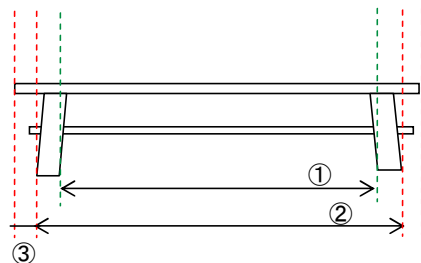

(単位cm)

・4本脚タイプ

古彩	W	D ※	H	脚間		脚幕板	
				①	②	③	④
テーブル	125	80	71	95	45	8	55
テーブル	150	90	71	110	50	10	53
テーブル	180	90	71	140	50	10	53

座卓脚幕板	
③	④
4	22.5
4	22.5
4	22.5

D※ : 皮付商品の為、サイズに誤差が発生する場合がございますのでご了承ください。

※ 脚取付位置の厚みは3cm

古彩	W	⑤	⑥
テーブル	125	5	7
テーブル	150	8	10
テーブル	180	8	10

・T字脚タイプ

古彩	W	D ※	H	脚間				
				①	②	③	④	⑤
テーブル	125	80	71	98	92	5	8	5
テーブル	150	90	71	114	108	8	12	8
テーブル	180	90	71	144	139	8	12	8

D※ : 皮付商品の為、サイズに誤差が発生する場合がございますので ご了承ください。

・ベンチ

ベンチ	脚間		
	①	②	③
108	71	87	10.5
138	104	120	9
155	115	131	12

・肘付きチェア

肘の高さ : 61cm