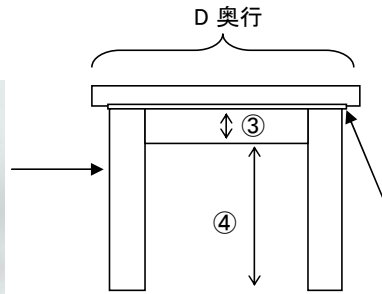

(単位cm)

### ・4本脚タイプ

古彩	W	D ※	H	脚間		脚幕板	
				①	②	③	④
テーブル	125	80	71	95	45	8	55
テーブル	150	90	71	110	50	10	53
テーブル	180	90	71	140	50	10	53

座卓脚幕板	
③	④
4	22.5
4	22.5
4	22.5

D※ : 皮付商品の為、サイズに誤差が発生する場合がございますのでご了承ください。

※ 脚取付位置の厚みは3cm