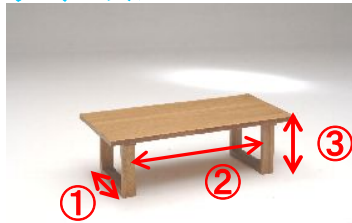

・ソファ

>> ソファ肘サイズ

肘サイズ		
	W※	D
1P	18	71
2P	23	71
3P	23	71

	外 寸			その他			
	W	D※	H	①	②	③	④肘高
1P	99	78	69	58	64	20	38
2P	166	78	69	124	128	20	38
3P	192	78	69	150	154	20	38

D※: サイズに誤差が発生する場合がございますので ご了承ください。

・センターテーブル

CT120 サイズ

- ① 44
- ② 98
- ③ 38

>> クッションサイズ

	レギュラー背 クッション x 2ヶ			レギュラー座 クッション x 1ヶ		
	W	D	H	W	D	H
1P	63	10	34	70	61	9
2P	60	10	34	129	61	9
3P	73	10	34	154	61	9

	ワイド 背 クッション x 2ヶ			ワイド 座 クッション x 1ヶ		
	W	D	H	W	D	H
1P	94	10	43	70	68	9
2P	79	10	43	131	68	9
3P	94	10	43	153	68	9