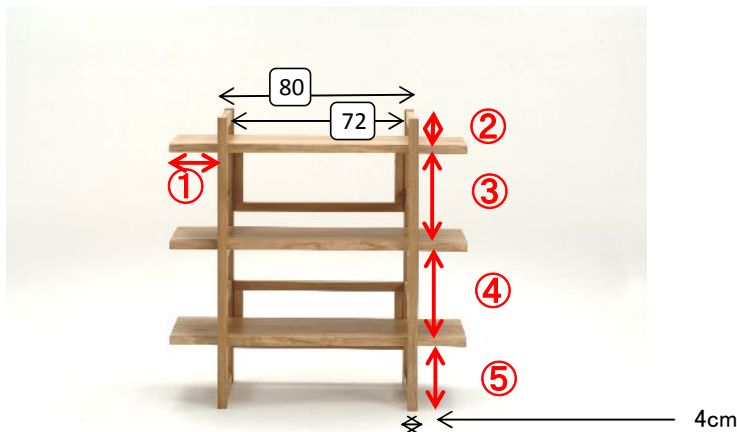

・ソファ

>> ソファ肘サイズ

肘サイズ		
	W※	D
1P	18	71
2P	23	71
3P	23	71

	外 寸			その他			
	W	D※	H	①	②	③	④肘高
1P	99	78	69	58	64	20	38
2P	166	78	69	124	128	20	38
3P	192	78	69	150	154	20	38

D※: サイズに誤差が発生する場合がございますので ご了承ください。

・センターテーブル

CT120 サイズ

- ① 44
- ② 98
- ③ 38

>> クッションサイズ

	レギュラー背 クッション x 2ヶ			レギュラー座 クッション x 1ヶ		
	W	D	H	W	D	H
1P	63	10	34	70	61	9
2P	60	10	34	129	61	9
3P	73	10	34	154	61	9

	ワイド 背 クッション x 2ヶ			ワイド 座 クッション x 1ヶ		
	W	D	H	W	D	H
1P	94	10	43	70	68	9
2P	79	10	43	131	68	9
3P	94	10	43	153	68	9

・3段シェルフ

外 寸		
W	D	H
120	120	40

- ① 20
- ② 17
- ③ 36
- ④ 36
- ⑤ 19
- ⑥ 120
- ⑦※ 30
- ⑧ 4

※⑦: この部分は皮付の為 サイズに誤差が発生する場合がございます。