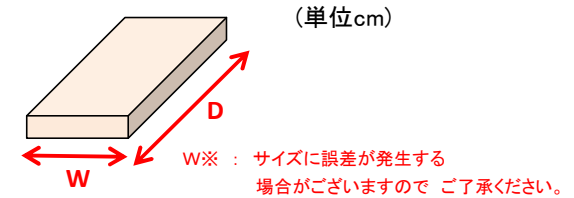

・ソファ

>> ソファ肘サイズ

肘サイズ		
	W※	D
1P	18	71
2P	23	71
3P	23	71

	外 寸			その他			
	W	D※	H	①	②	③	④肘高
1P	99	78	69	58	64	20	38
2P	166	78	69	124	128	20	38
3P	192	78	69	150	154	20	38

D※: サイズに誤差が発生する場合がございますので ご了承ください。

・センターテーブル

CT120 サイズ

- ① 44
- ② 98
- ③ 38

>> クッションサイズ

	レギュラー背 クッション x 2ヶ			レギュラー座 クッション x 1ヶ		
	W	D	H	W	D	H
1P	63	10	34	70	61	9
2P	60	10	34	129	61	9
3P	73	10	34	154	61	9

	ワイド 背 クッション x 2ヶ			ワイド 座 クッション x 1ヶ		
	W	D	H	W	D	H
1P	94	10	43	70	68	9
2P	79	10	43	131	68	9
3P	94	10	43	153	68	9