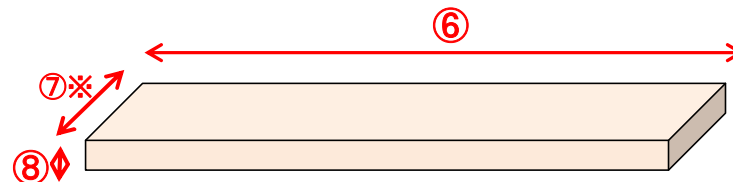

・ソファ

>> ソファ肘サイズ

肘サイズ		
	W※	D
1P	18	71
2P	23	71
3P	23	71

	外 寸			その他			
	W	D※	H	①	②	③	④肘高
1P	99	78	69	58	64	20	38
2P	166	78	69	124	128	20	38
3P	192	78	69	150	154	20	38

D※: サイズに誤差が発生する場合がございますので ご了承ください。

・センターテーブル

CT120 サイズ

- ① 44
- ② 98
- ③ 38

>> クッションサイズ

	レギュラー背 クッション x 2ヶ			レギュラー座 クッション x 1ヶ		
	W	D	H	W	D	H
1P	63	10	34	70	61	9
2P	60	10	34	129	61	9
3P	73	10	34	154	61	9

	ワイド 背 クッション x 2ヶ			ワイド 座 クッション x 1ヶ		
	W	D	H	W	D	H
1P	94	10	43	70	68	9
2P	79	10	43	131	68	9
3P	94	10	43	153	68	9

・3段シェルフ

外 寸		
W	D	H
120	120	40

- ① 20
- ② 17
- ③ 36
- ④ 36
- ⑤ 19
- ⑥ 120
- ⑦※ 30
- ⑧ 4

※⑦: この部分は皮付の為 サイズに誤差が発生する場合がございます。