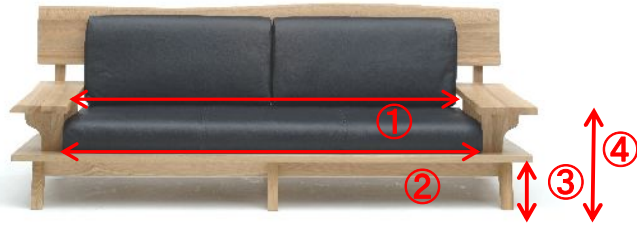

・ソファ

>> ソファ肘サイズ

肘サイズ		
	W※	D
1P	18	71
2P	23	71
3P	23	71

	外 寸			その他			
	W	D※	H	①	②	③	④肘高
1P	99	78	69	58	64	20	38
2P	166	78	69	124	128	20	38
3P	192	78	69	150	154	20	38

D※: サイズに誤差が発生する場合がございますので ご了承ください。

・センターテーブル

CT120 サイズ

- ① 44
- ② 98
- ③ 38

>> クッションサイズ

	レギュラー背 クッション x 2ヶ			レギュラー座 クッション x 1ヶ		
	W	D	H	W	D	H
1P	63	10	34	70	61	9
2P	60	10	34	129	61	9
3P	73	10	34	154	61	9

	ワイド 背 クッション x 2ヶ			ワイド 座 クッション x 1ヶ		
	W	D	H	W	D	H
1P	94	10	43	70	68	9
2P	79	10	43	131	68	9
3P	94	10	43	153	68	9

・3段シェルフ

外 寸		
W	D	H
120	120	40

- ① 20
- ② 17
- ③ 36
- ④ 36
- ⑤ 19
- ⑥ 120
- ⑦※ 30
- ⑧ 4

※⑦: この部分は皮付の為 サイズに誤差が発生する場合がございます。