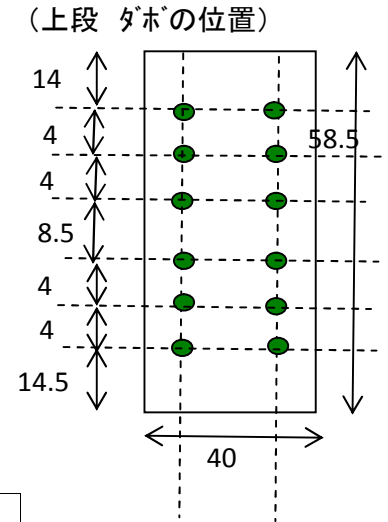

・リビングボード

	リビングボード 80	リビングボード 120
外寸	※ 80x45x75	※ 120x45x70
① 小 内寸	30x36x9	32x36x9
② 小 内寸	①と同じ	①と同じ
③ 大 内寸	32x36x15	32x36x15
④ 大 内寸	③と同じ	③と同じ
⑤ 外寸	81x45x75	
⑤ 内寸	35x39x入口63 (奥64)	73x38x63
棚板数	2枚	2枚
棚板サイズ	35x35x2	73x35x2
ダボ数	8ヶ	8ヶ
天板厚み	4	4

※ サイズに誤差が発生する場合がございますので ご了承ください。

・キャビネット

	キャビネット 60
外寸	※ 60x45x125
① 内寸	53x40x58
② 内寸	50x36x12
③ 内寸	50x36x16
④ 内寸	50x36x16
棚板数	2枚
棚板サイズ	52x30x2
ダボ数	8ヶ
A	56
B	6
C	40
D	65
天板厚み	4

※ サイズに誤差が発生する場合がございますので ご了承ください。

・チェスト

	チェスト 40	チェスト 60
外寸	※ 40x39x81	※ 60x39x81
① 内寸	30x32x7	52x30x7
② 内寸	①と同じ	①と同じ
③ 内寸	①と同じ	①と同じ
④ 内寸	30x32x11	50x30x11
⑤ 内寸	④と同じ	④と同じ
天板厚み	4	4

※ サイズに誤差が発生する場合がございますので ご了承ください。