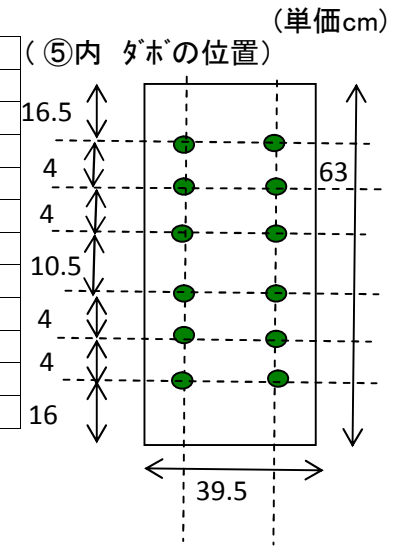

・リビングボード

	リビングボード 80	リビングボード 120
外寸	※ 80x45x75	※ 120x45x70
① 小 内寸	30x36x9	32x36x9
② 小 内寸	①と同じ	①と同じ
③ 大 内寸	32x36x15	32x36x15
④ 大 内寸	③と同じ	③と同じ
⑤ 外寸	81x45x75	
⑤ 内寸	35x39x入口63 (奥64)	73x38x63
棚板数	2枚	2枚
棚板サイズ	35x35x2	73x35x2
ダボ数	8ヶ	8ヶ
天板厚み	4	4

※ サイズに誤差が発生する場合がございますので ご了承ください。

・キャビネット

	キャビネット 60
外寸	※ 60x45x125
① 内寸	53x40x58
② 内寸	50x36x12
③ 内寸	50x36x16
④ 内寸	50x36x16
棚板数	2枚
棚板サイズ	52x30x2
ダボ数	8ヶ
A	56
B	6
C	40
D	65
天板厚み	4

※ サイズに誤差が発生する場合がございますので ご了承ください。

・チェスト

	チェスト 40	チェスト 60
外寸	※ 40x39x81	※ 60x39x81
① 内寸	30x32x7	52x30x7
② 内寸	①と同じ	①と同じ
③ 内寸	①と同じ	①と同じ
④ 内寸	30x32x11	50x30x11
⑤ 内寸	④と同じ	④と同じ
天板厚み	4	4

※ サイズに誤差が発生する場合がございますので ご了承ください。